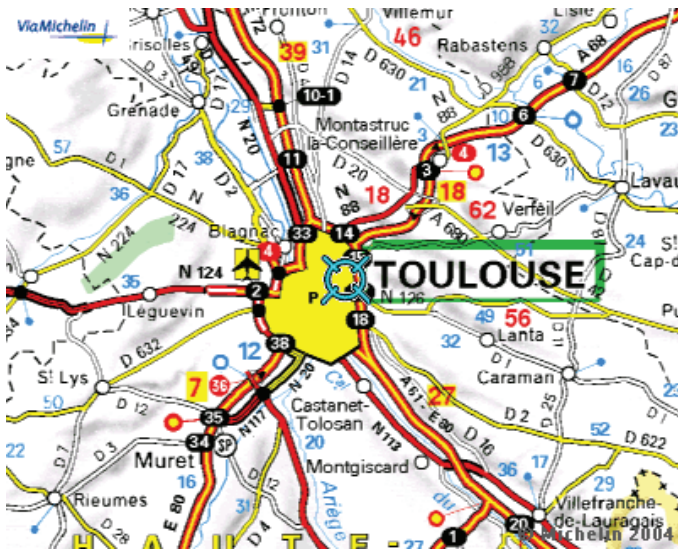

**Rode Est**  
**Attention limitation de vitesse : 90km/h**  
 Sortie N°15  
 Direction Toulouse Centre  
 jusqu'à la place de la Roseraie  
 à gauche, rue Louis Plana  
 27ème à gauche chemin Cassing  
 jusqu'à la Maison du Judo